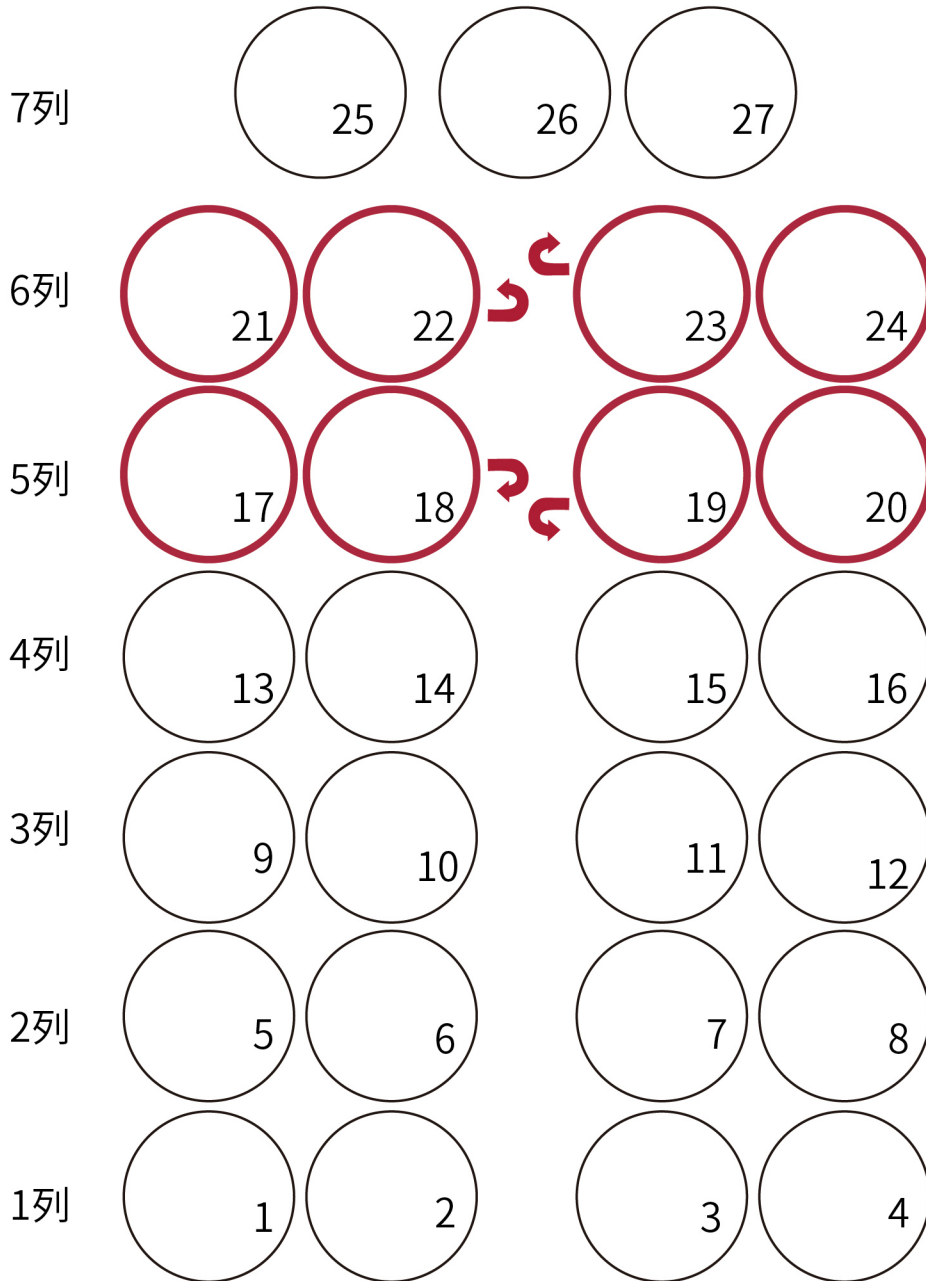

# 27人乗り

27正シート(補助席なし)

**Windy**  
WINDY TRAVEL SERVICE CO., LTD.  
株式会社ウインディ観光

ドライバー

ガイド

出入口